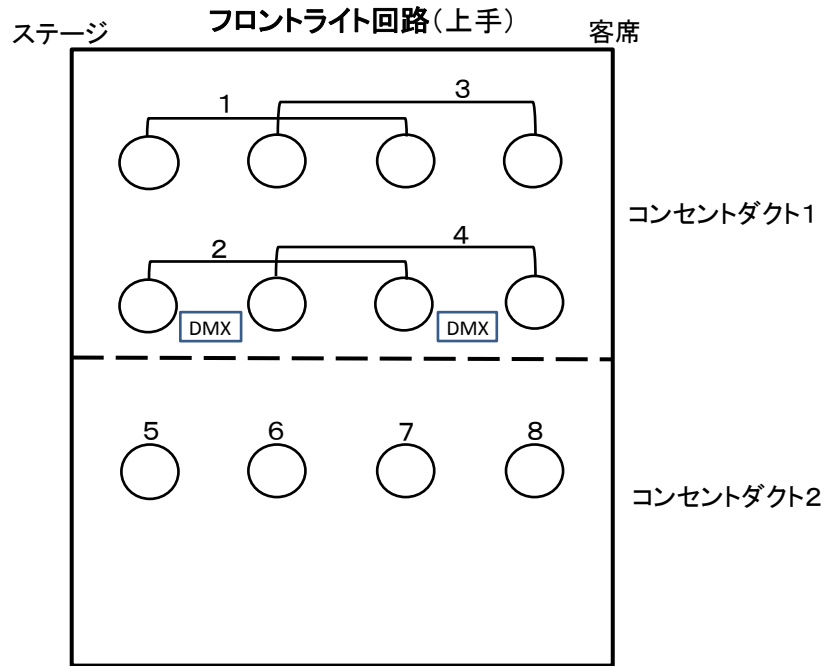

シーリング回路番号

(下手) ① ② ③ ④ ⑤ ⑥ ⑦ ⑧ ⑨ ⑩ ⑪ ⑫ ⑫ ⑪ ⑩ ⑨ ⑧ ⑦ ⑥ ⑤ ④ ③ ② ① (上手)